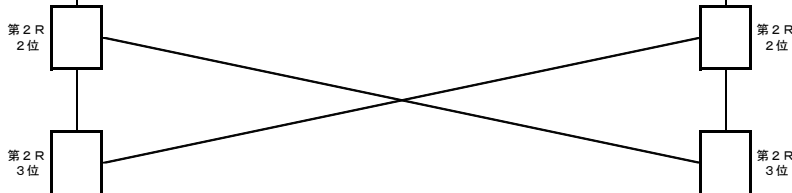

女子個人形

決勝戦
得意形B

3位決定戦
得意形B

(上位3名進出)

第2ラウンド
得意形A

演武順はランダム抽選

第1ラウンド

第1指定形

第2指定形

赤 Aグループ (上位4名進出)

A 1	林 柚希
A 2	地田 晴菜
A 3	山川 さくら
A 4	堀井 琴乃
A 5	寺下 心華
A 6	久保田 結

赤 Bグループ (上位4名進出)

B 1	島崎真鳳
B 2	原田 菜里
B 3	道白 彩良
B 4	増村菜々子
B 5	田中 珠稟
B 6	田原 和奏

青 Cグループ (上位4名進出)

C 1	山本 あさひ
C 2	緒形 芙優
C 3	新村 絢子
C 4	小林 来凧
C 5	幅口 佳七歩
C 6	田中 はるひ