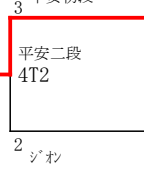

一般女子形（初級の部）

SF

F

SF

1. 篠原 みのり (札幌北高等学校)

2. 大西 結衣 (札幌北高等学校)

3. 石井 玲菜 (札幌英藍高等学校)

4. 長谷川 柚華 (札幌北高等学校)