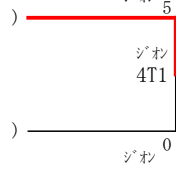

一般女子形（初級の部）

SF

F

SF

1. 篠原 みのり (札幌北高等学校)

2. 大西 結衣 (札幌北高等学校)

3. 石井 玲菜 (札幌英藍高等学校)

4. 長谷川 柚華 (札幌北高等学校)