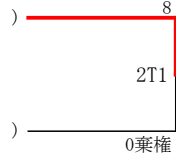

成年男子組手（重量級）

SF

F

SF

1. 本池 頼樹 (札幌)

2. 皆川 侑公 (旭川)

3. 伊藤 大輝 (札幌)

4. 橋本 亮一 (北見)