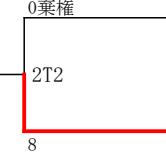

成年男子組手（重量級）

SF

F

SF

1. 本池 頼樹 (札幌)

2. 皆川 侑公 (旭川)

3. 伊藤 大輝 (札幌)

4. 橋本 亮一 (北見)