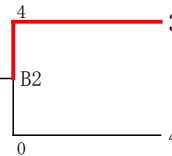

小学4年生女子個人組手の部

SF

F

SF

1. 芳賀 花梨 (明空義塾札幌)

2. 高橋 華直 (空真塾北海道場)

3. 関 くるみ (網走支部)

4. 大向 深月 (空真塾北海道場)