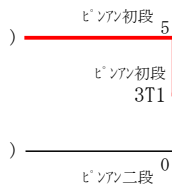

小学1年生女子個人形の部

SF

F

SF

1. 赤羽 結愛 (空真塾北)

2. 小西 芽咲 (明空義塾札幌)

3. 加納 瑠心奈 (空真塾北)

4. 増子 翠 (明空義塾札幌)