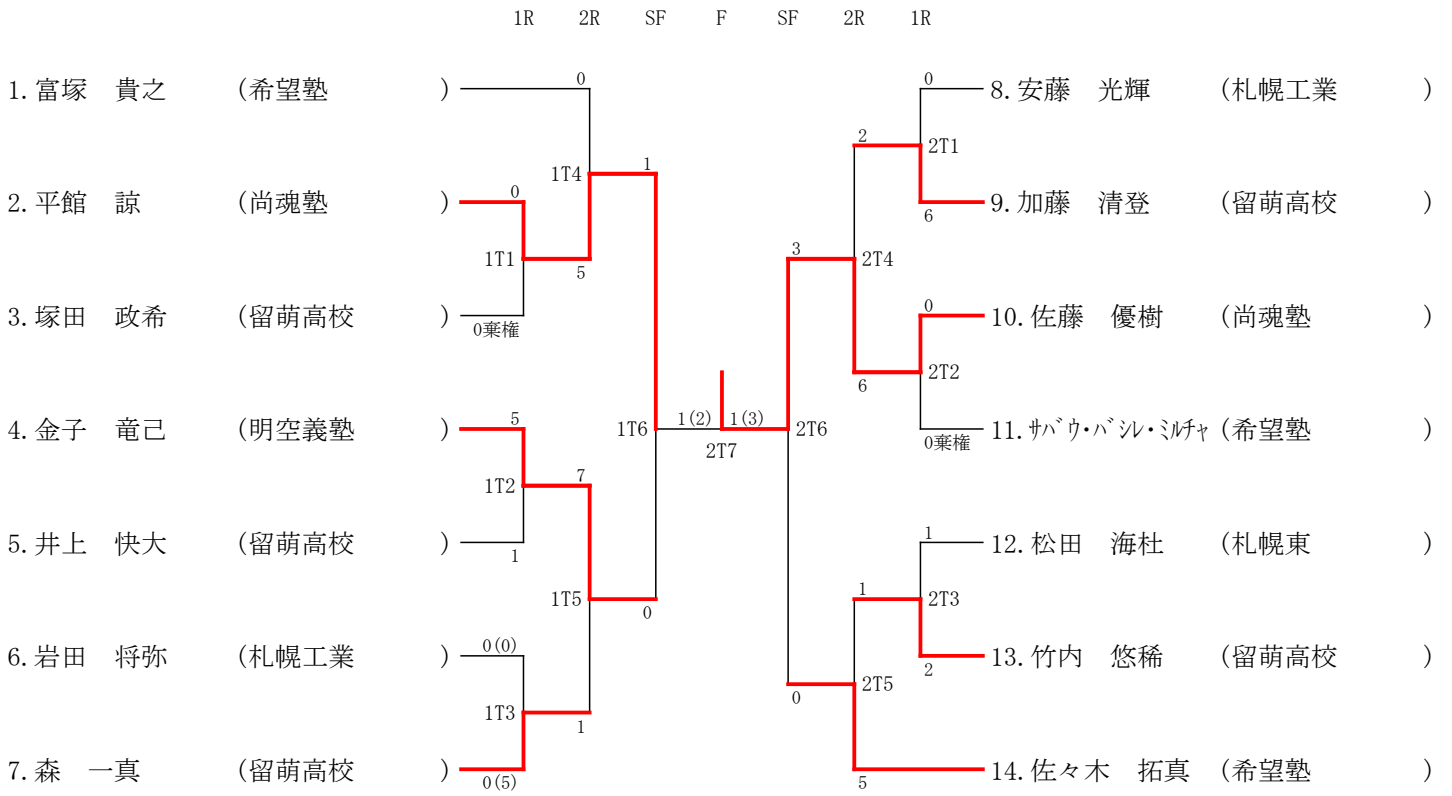

1. 伊藤 凌香 (希望塾)

2. 根本 千華矢 (尚空館)

F

0

SF

3. 能澤 萌奈 (北空館)

4. 房田 心玖 (尚魂塾)

高校女子個人組手

第50回記念和道会北海道大会
平成28年11月3日 (祝・木)
北海道科学大学 体育館

一般男子個人組手