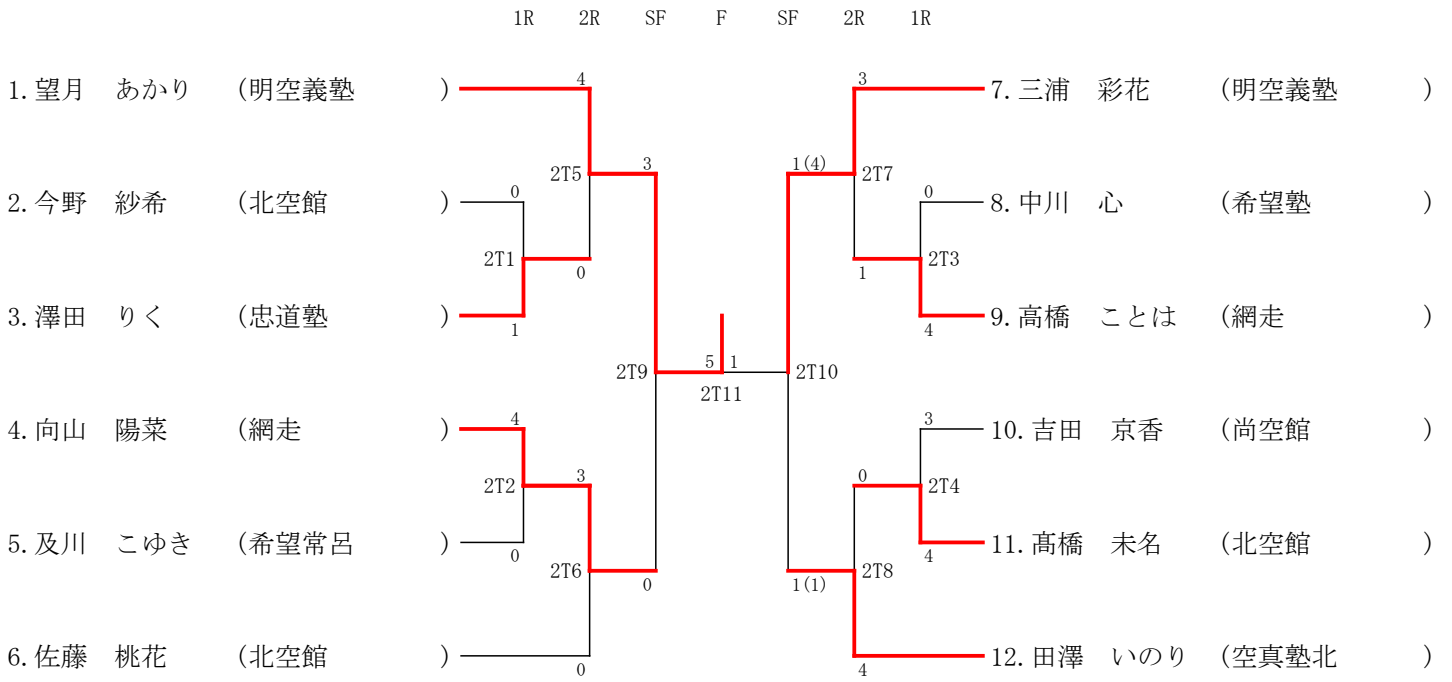

1. 伊藤 凌香 (希望塾)

2. 根本 千華矢 (尚空館)

F

0

SF

3. 能澤 萌奈 (北空館)

4. 房田 心玖 (尚魂塾)

高校女子個人組手