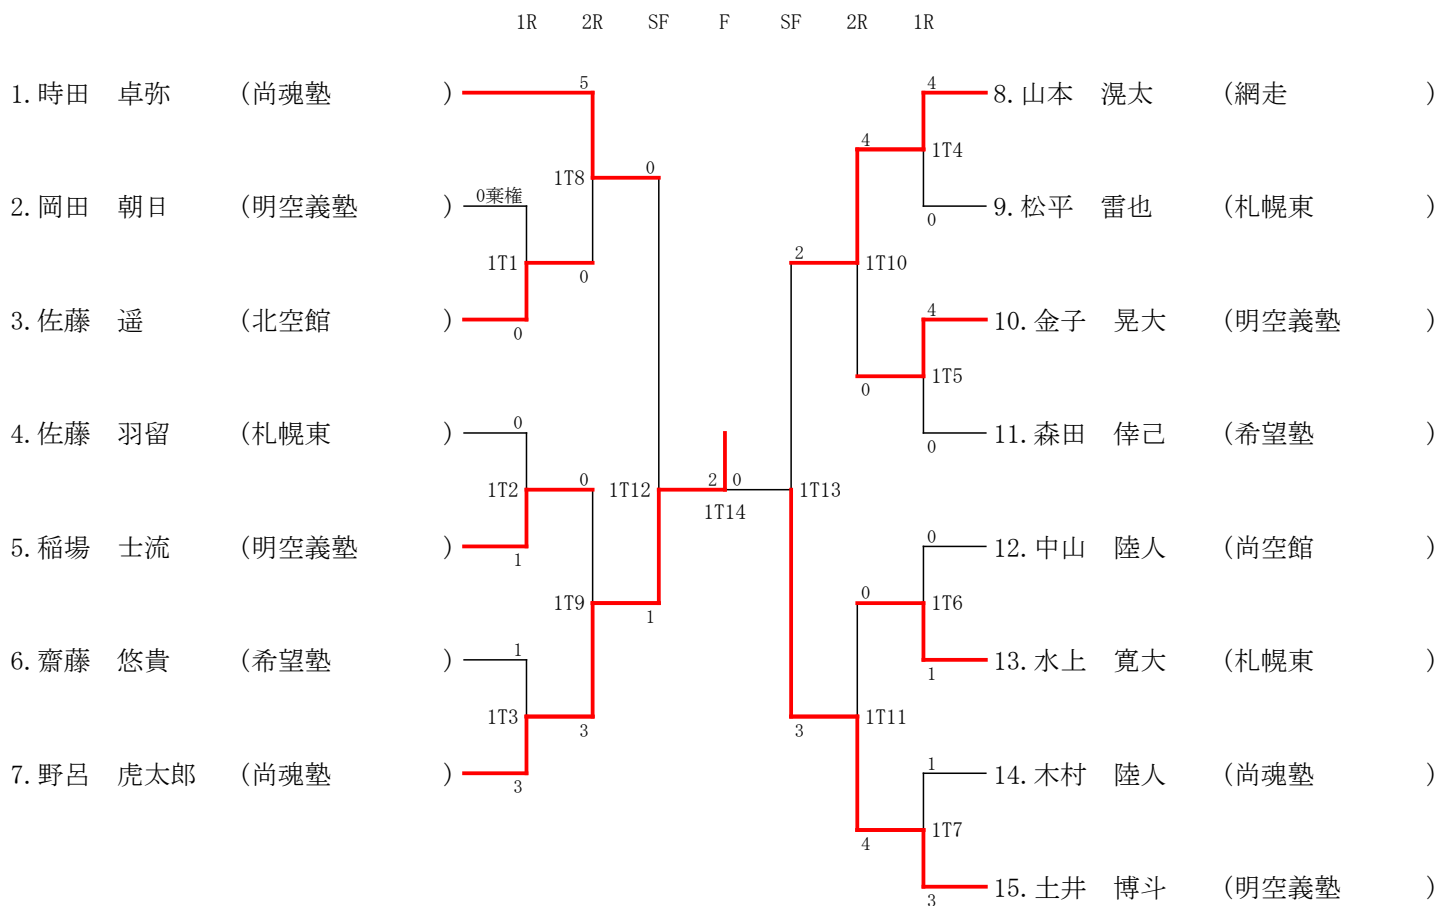

1. 伊藤 凌香 (希望塾)

2. 根本 千華矢 (尚空館)

F

0

SF

3. 能澤 萌奈 (北空館)

4. 房田 心玖 (尚魂塾)

高校女子個人組手

第50回記念和道会北海道大会
平成28年11月3日 (祝・木)
北海道科学大学 体育館

一般男子個人組手