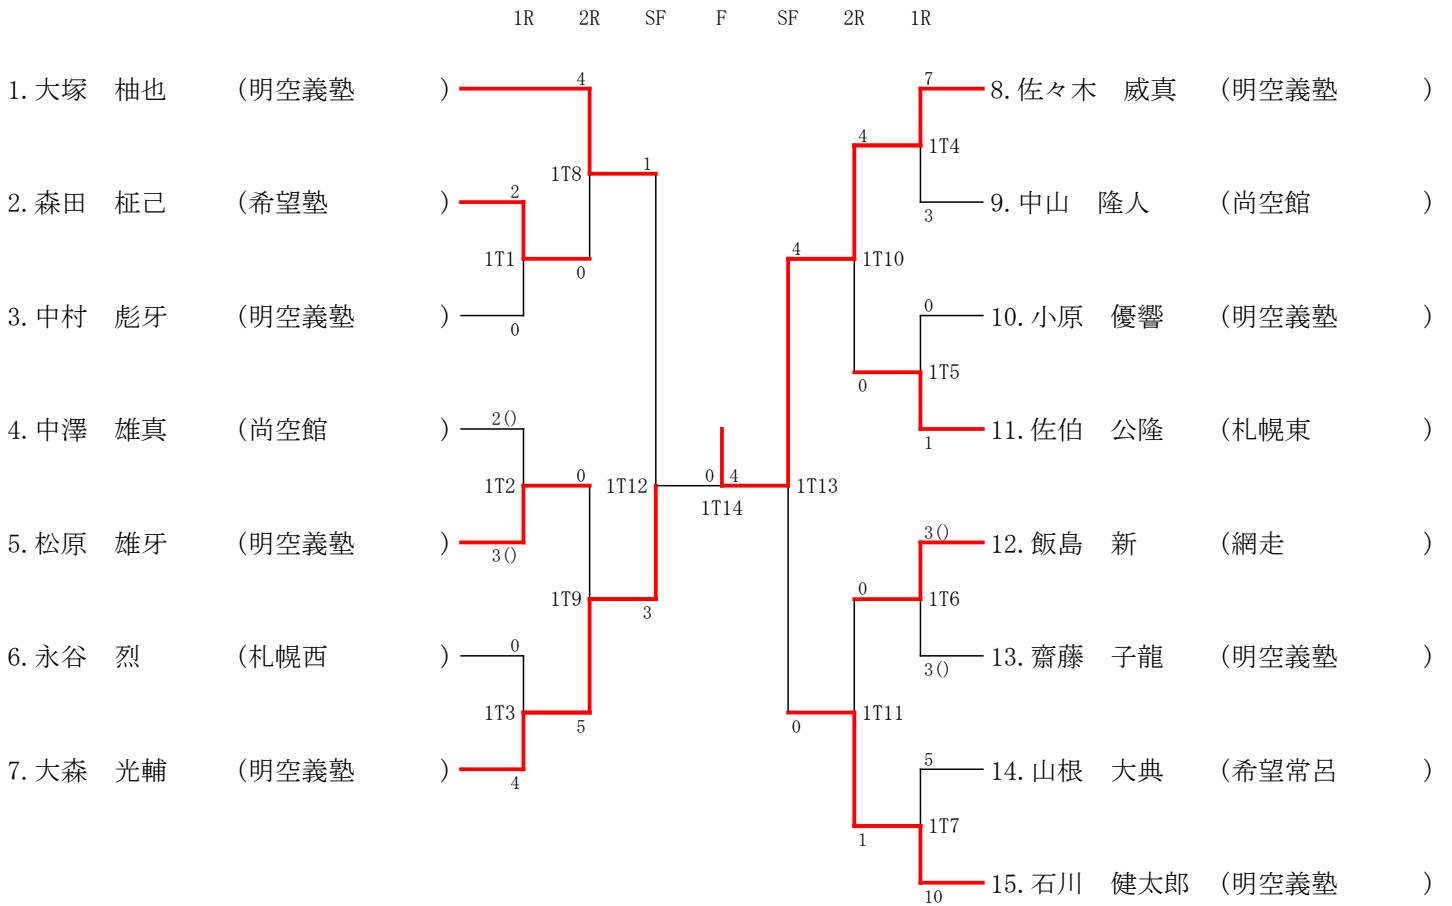

SF F SF

小学1年男女個人組手

第50回記念和道会北海道大会
 平成28年11月3日(祝・木)
 北海道科学大学 体育館

小学2年女子個人組手

第50回記念和道会北海道大会
平成28年11月3日(祝・木)
北海道科学大学 体育館

SF F SF

SF F SF

SF F SF

1. 伊藤 凌香 (希望塾)

2. 根本 千華矢 (尚空館)

F

0

SF

3. 能澤 萌奈 (北空館)

4. 房田 心玖 (尚魂塾)

高校女子個人組手