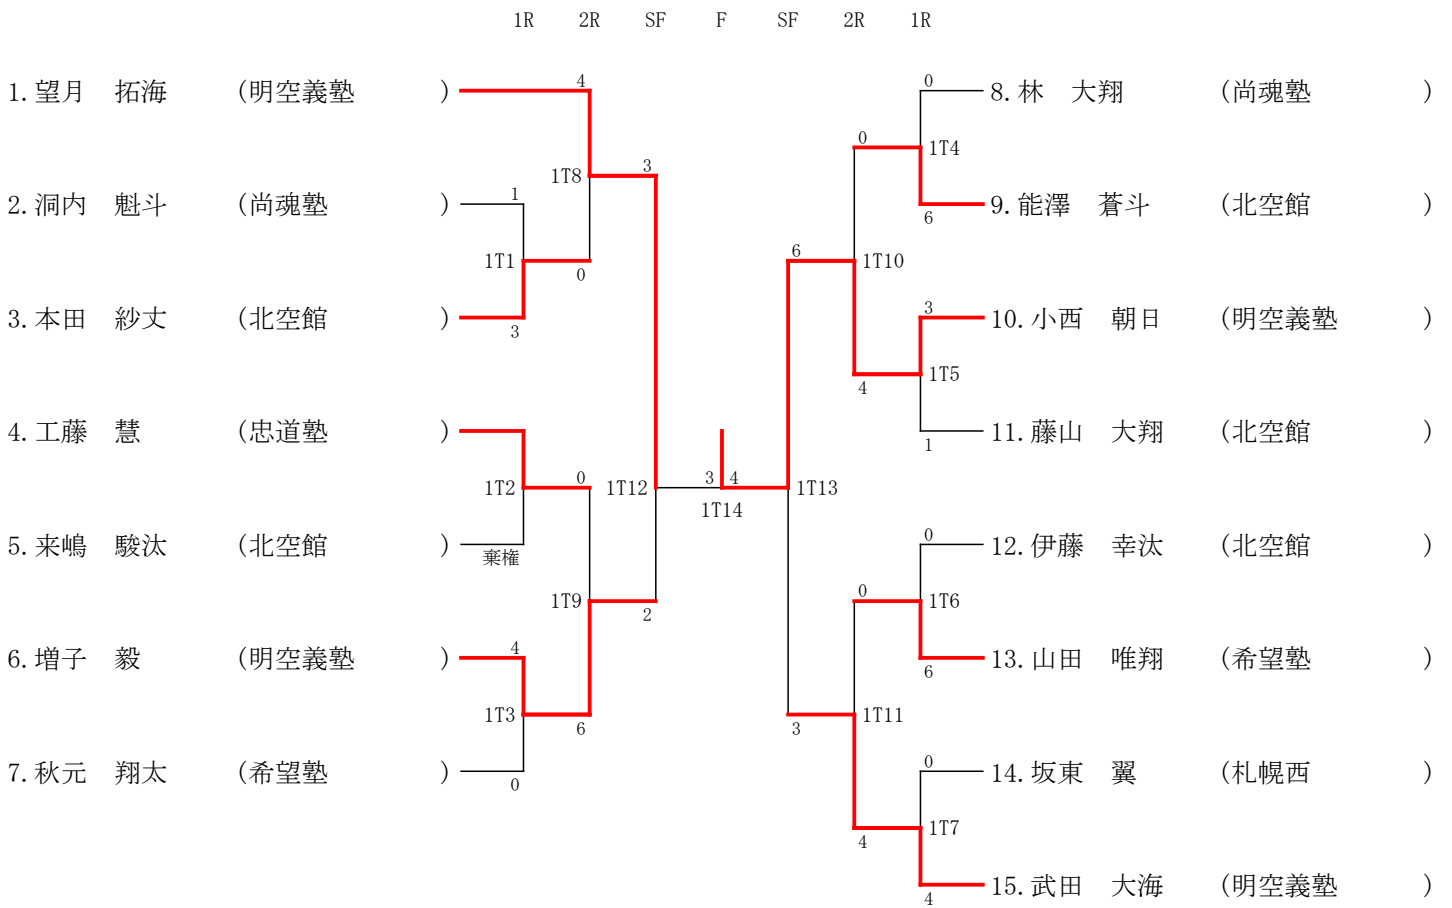

SF F SF

小学1年男女個人組手

第50回記念和道会北海道大会
 平成28年11月3日(祝・木)
 北海道科学大学 体育館

小学2年女子個人組手

第50回記念和道会北海道大会
平成28年11月3日(祝・木)
北海道科学大学 体育館

SF F SF

SF F SF

SF F SF

1. 伊藤 凌香 (希望塾)

2. 根本 千華矢 (尚空館)

F

0

SF

3. 能澤 萌奈 (北空館)

4. 房田 心玖 (尚魂塾)

高校女子個人組手