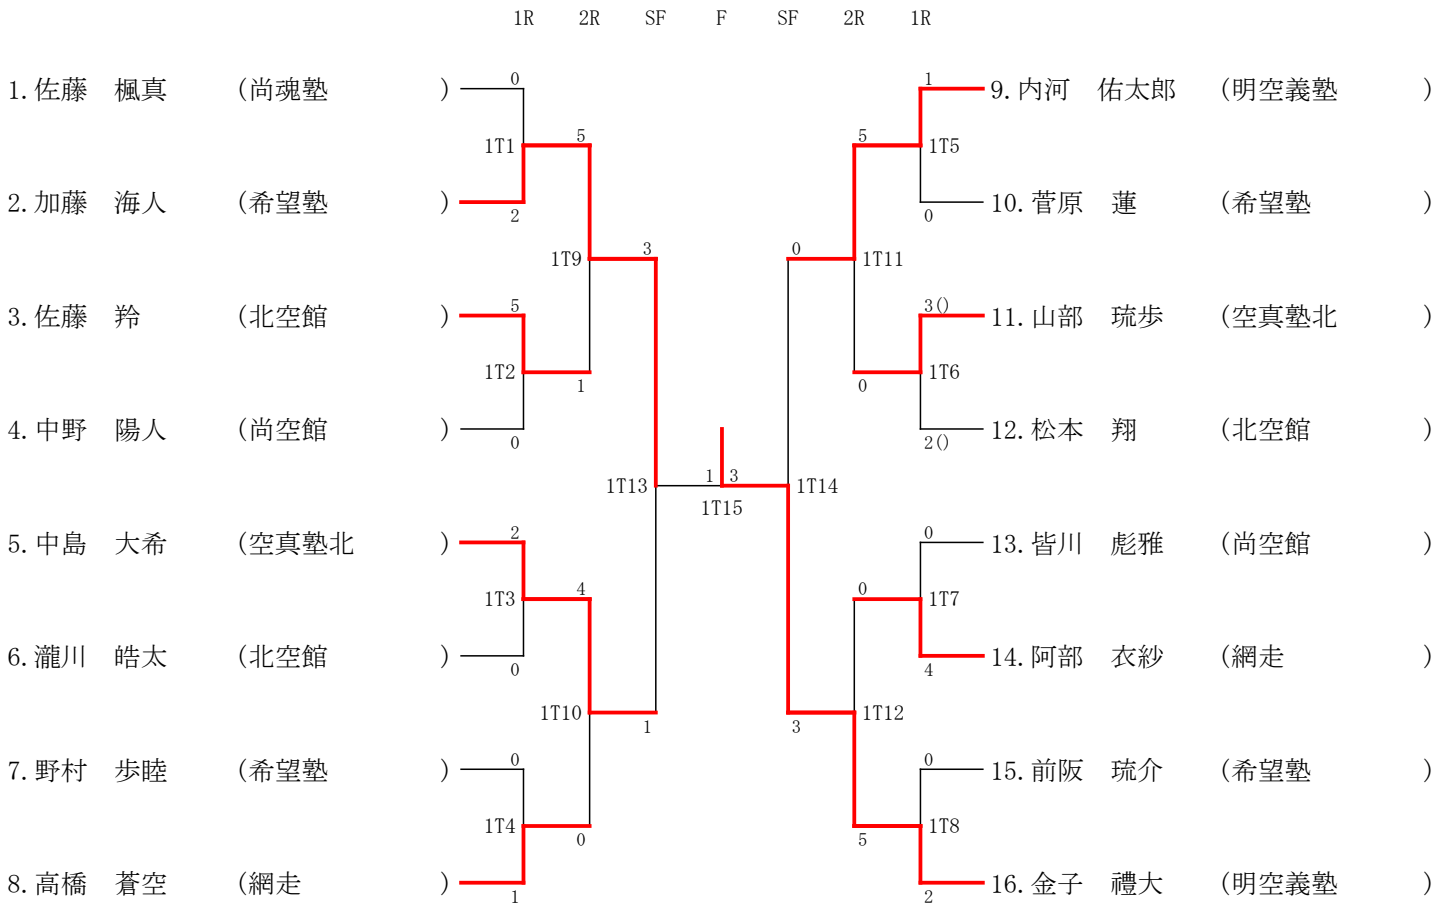

SF F SF

小学1年男女個人組手

第50回記念和道会北海道大会
 平成28年11月3日(祝・木)
 北海道科学大学 体育館

小学2年女子個人組手

第50回記念和道会北海道大会
平成28年11月3日(祝・木)
北海道科学大学 体育館

SF F SF

SF F SF

SF F SF

1. 伊藤 凌香 (希望塾)

2. 根本 千華矢 (尚空館)

F

0

SF

3. 能澤 萌奈 (北空館)

4. 房田 心玖 (尚魂塾)

高校女子個人組手