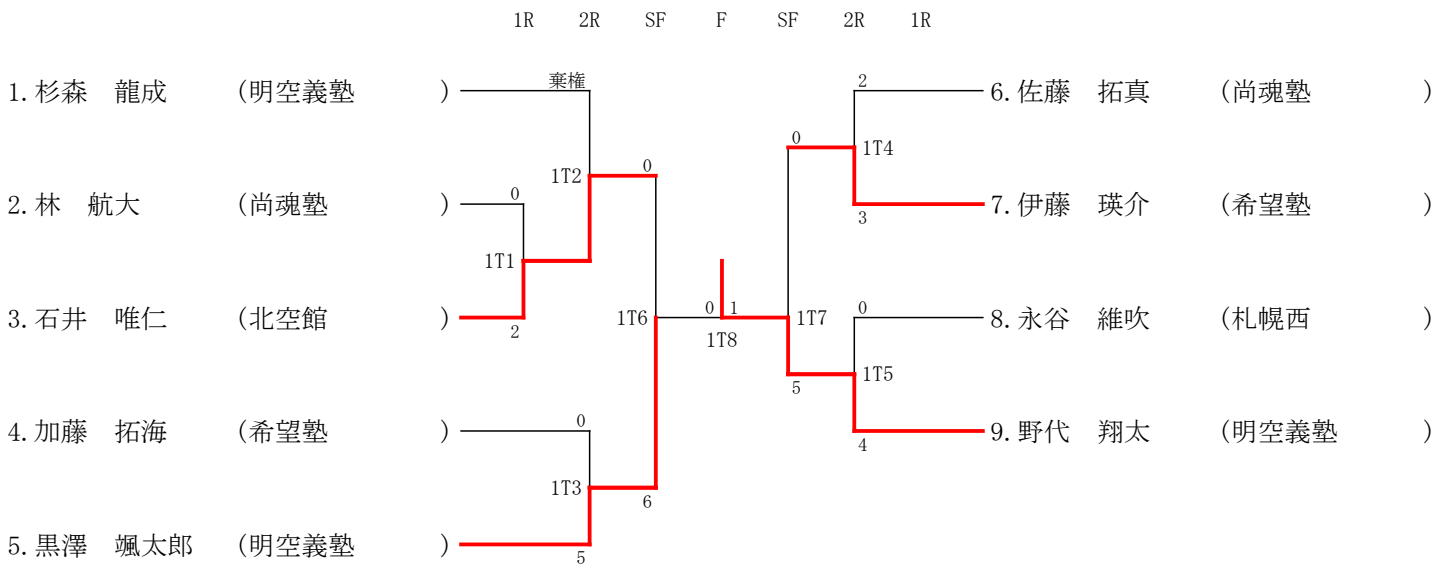

SF F SF

小学1年男女個人組手

第50回記念和道会北海道大会
 平成28年11月3日(祝・木)
 北海道科学大学 体育館

小学2年女子個人組手

第50回記念和道会北海道大会
平成28年11月3日(祝・木)
北海道科学大学 体育館

SF F SF

SF F SF

SF F SF