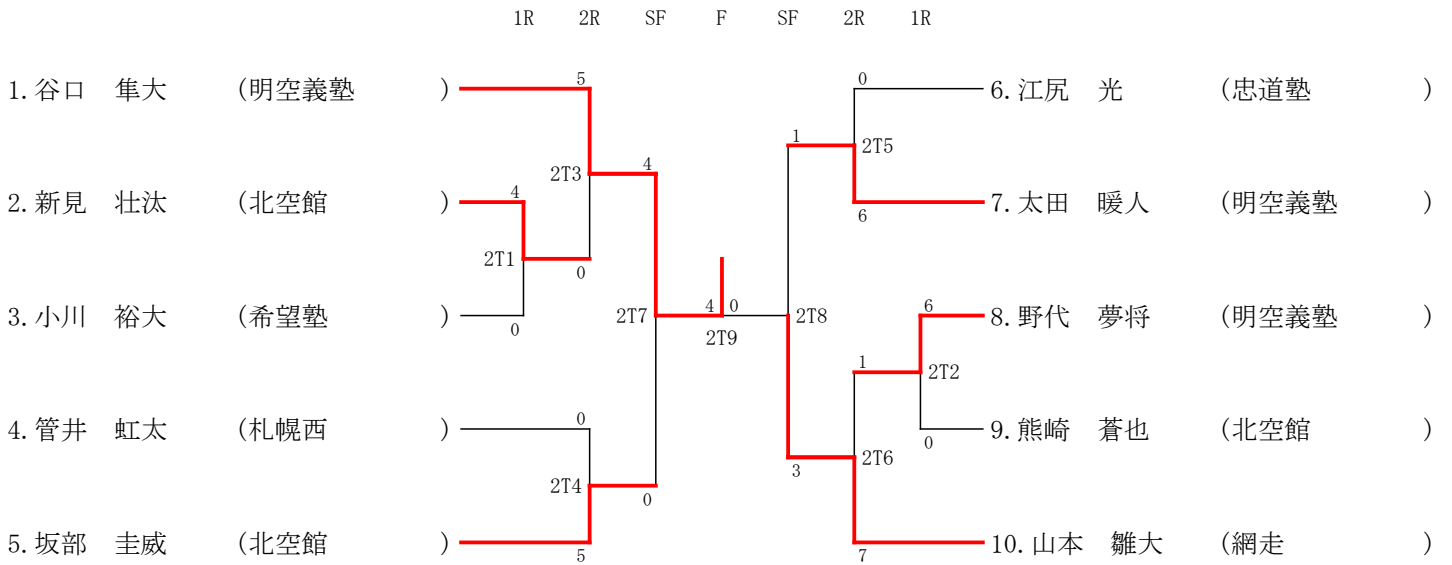

1. 伊藤 凌香 (希望塾)

2. 根本 千華矢 (尚空館)

F

0

SF

3. 能澤 萌奈 (北空館)

4. 房田 心玖 (尚魂塾)

高校女子個人組手