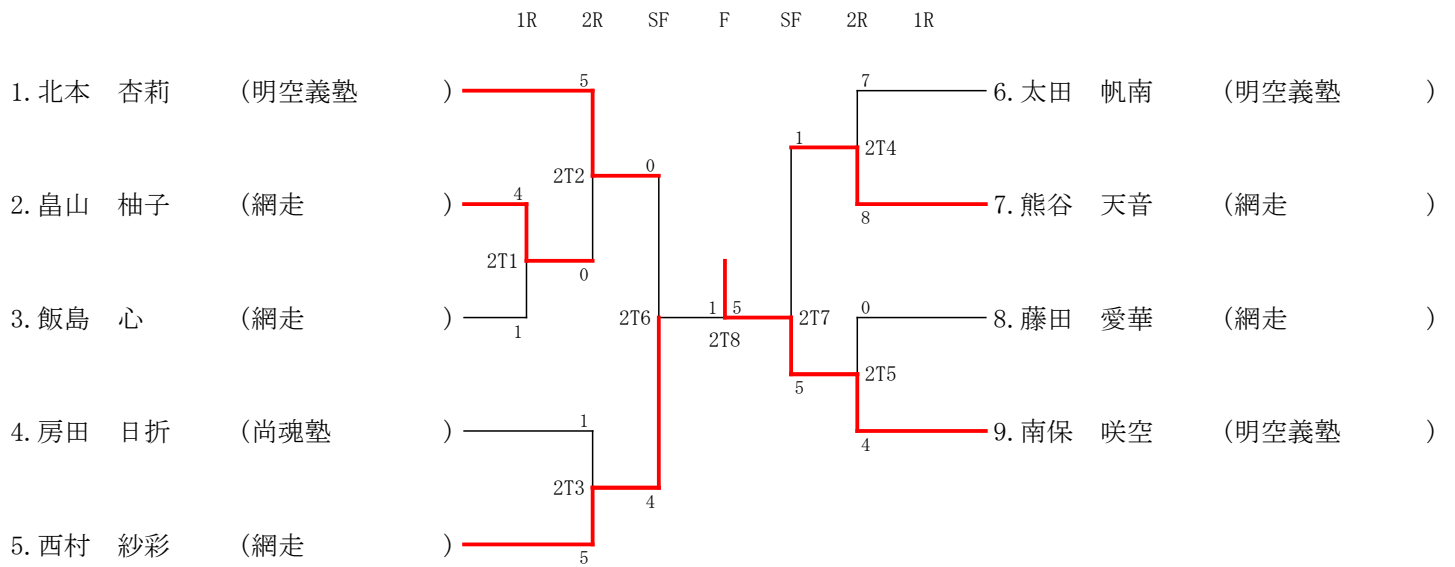

1. 伊藤 凌香 (希望塾)

2. 根本 千華矢 (尚空館)

F

0

SF

3. 能澤 萌奈 (北空館)

4. 房田 心玖 (尚魂塾)

高校女子個人組手