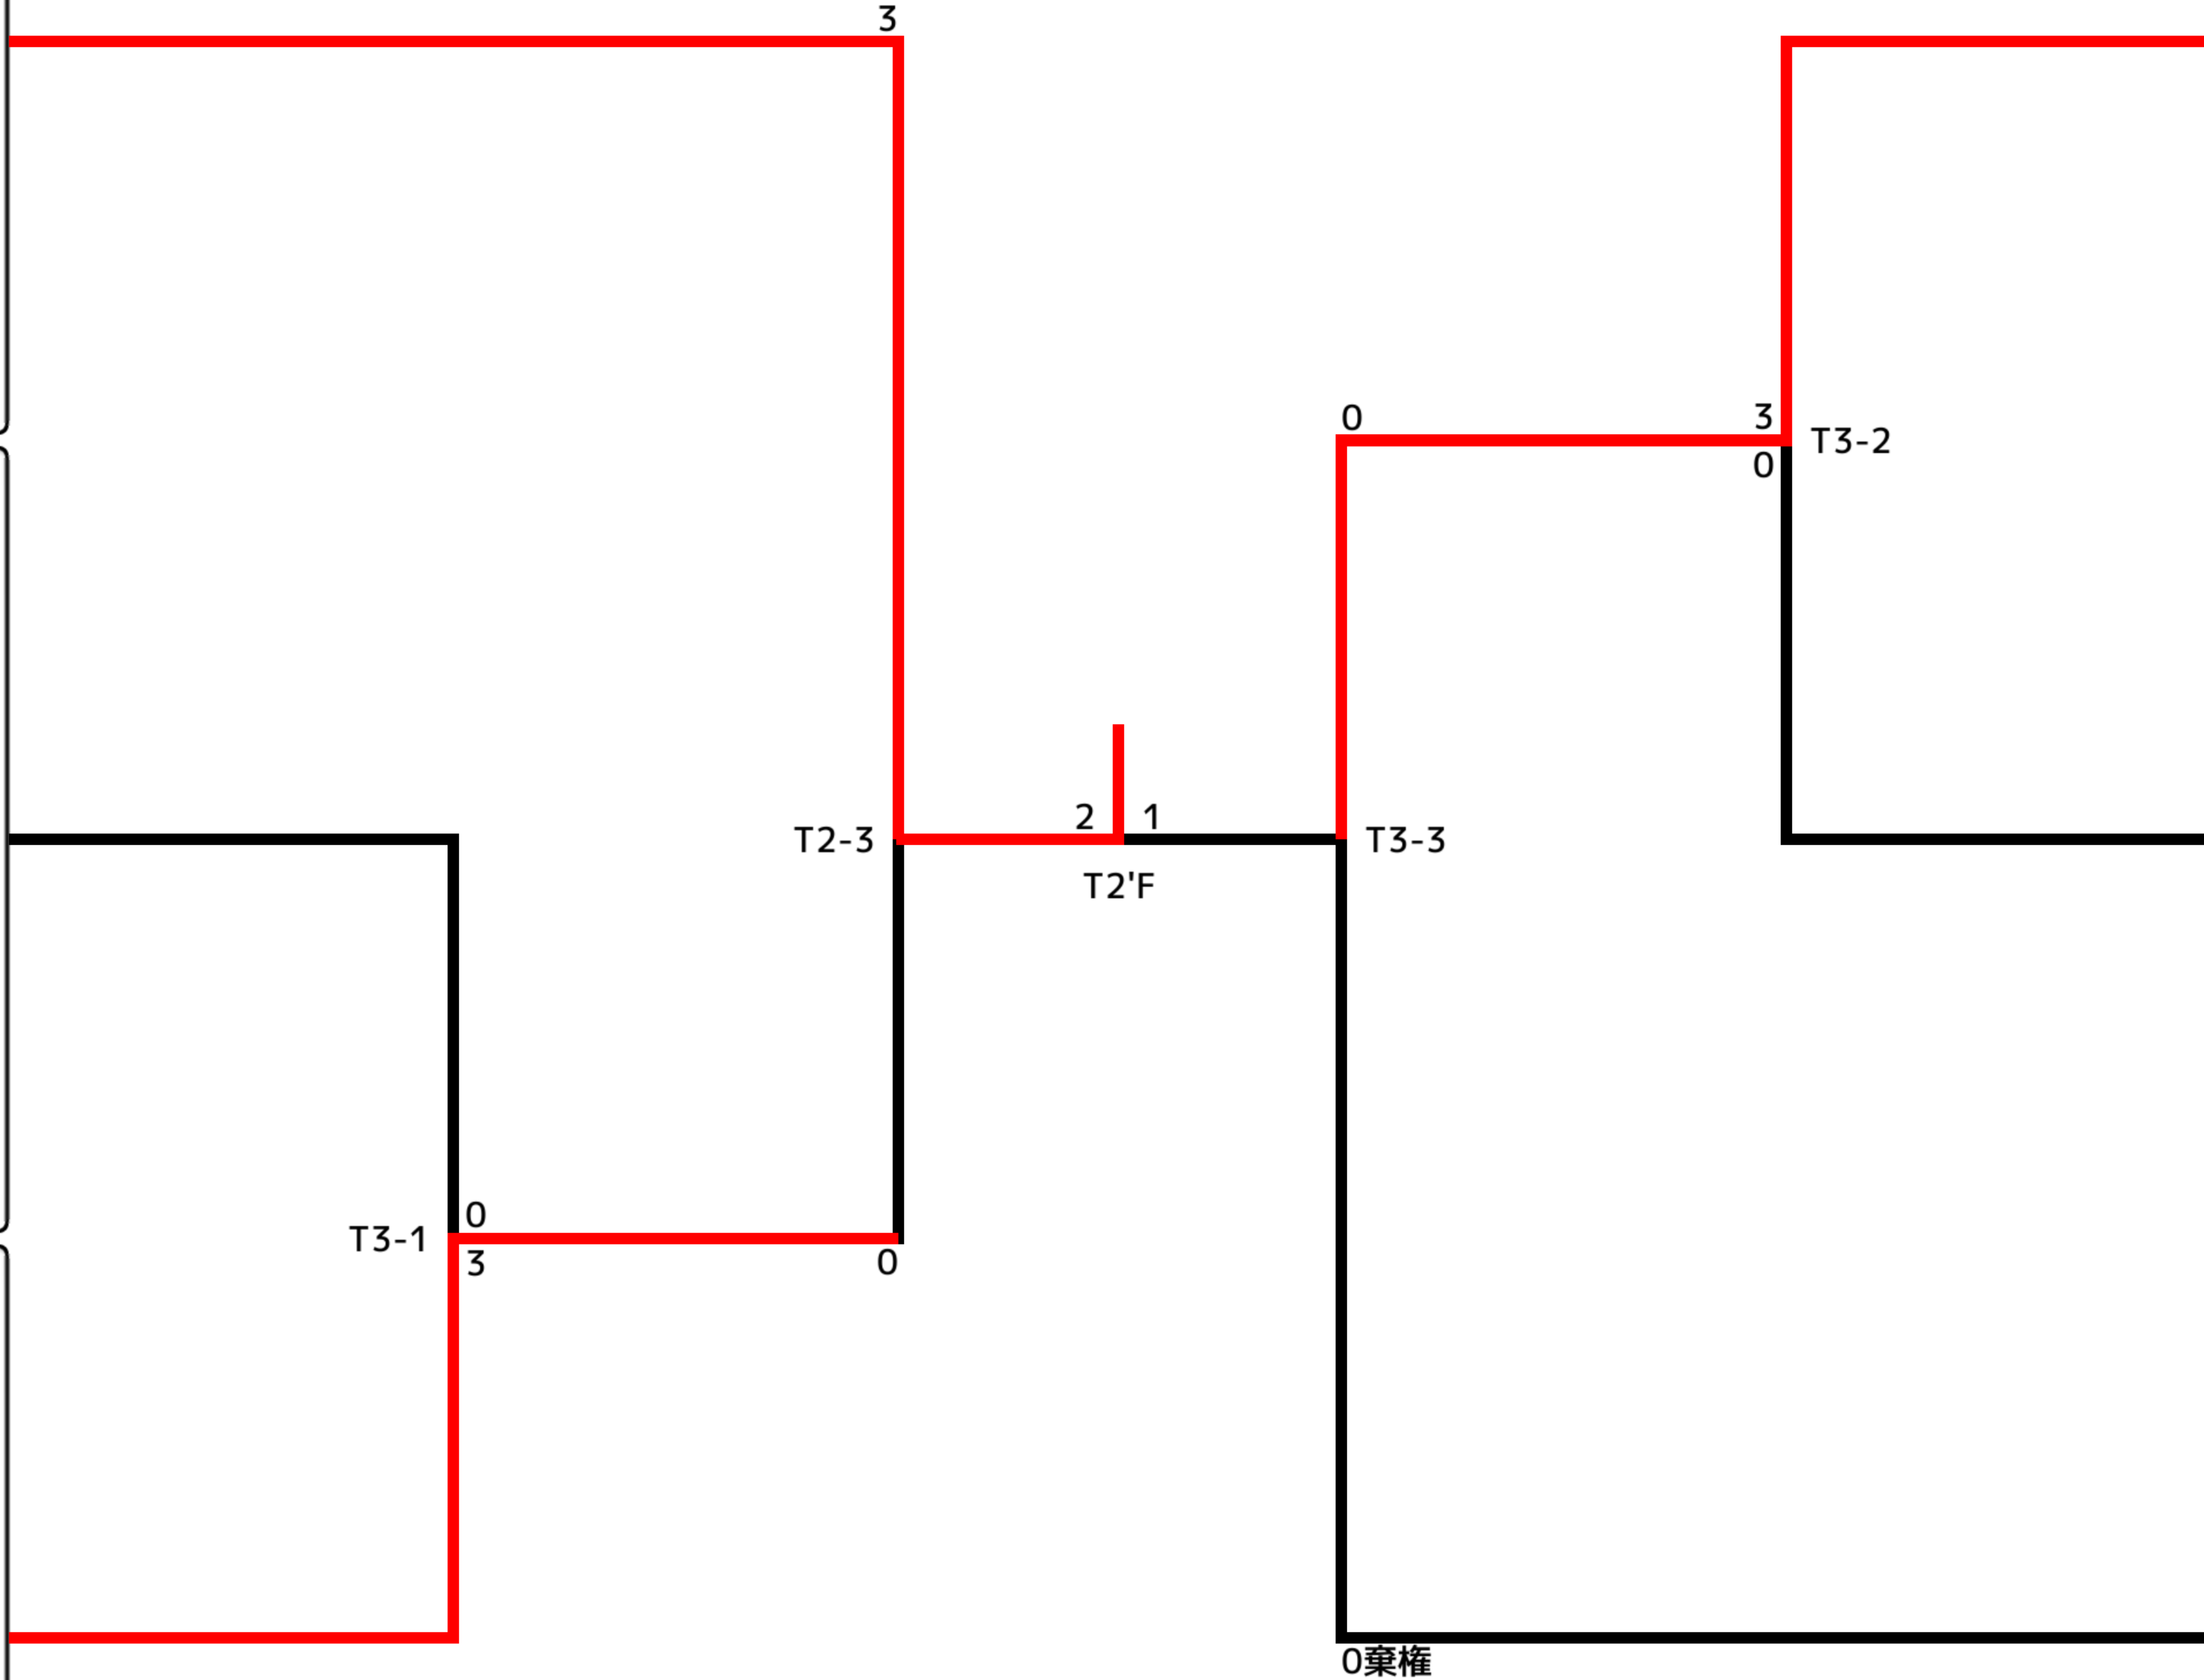

女子団体組手(3人制) ▾

1回戦

準決勝

決勝

準決勝

1回戦

01 帝京長岡・新潟

02 羽咋・石川

03 敦賀気比・福井

04 松商学園・長野

05 上市・富山

06 星稜・石川

2024年11月15日～17日 加賀市スポーツセンター
第38回北信越高等学校空手道新人大会