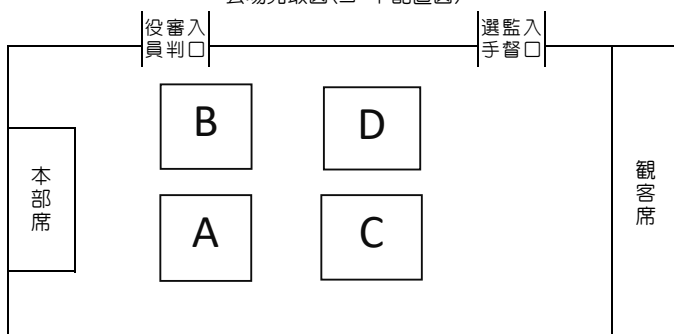

試合タイムテーブル

2022年6月19日(日)

※○数字は形は満員数、選手は試合数。

	時間	Aのコート	Bのコート	Cのコート	Dのコート
	8:45	男女個人形、選手・監督・保護者入場（選手・監督優先）			
男女個人形 男子団体形 女子個人組手 女子団体組手	9:30	男子個人形 ROUND1 G1 ⑩ 女子個人形 ROUND1 G1 ⑦	男子個人形 ROUND1 G2 ⑩ 女子個人形 ROUND1 G2 ⑦	男子個人形 ROUND1 G3 ⑩ 女子個人形 ROUND1 G3 ⑦	男子個人形 ROUND1 G4 ⑩ 女子個人形 ROUND1 G4 ⑦
	10:30	女子個人形 ROUND2 G1 ⑧ 準決勝 G1 ④	女子個人形 ROUND2 G2 ⑧ 準決勝 G2 ④	男子個人形 ROUND2 G1 ⑧ 準決勝 G1 ④	男子個人形 ROUND2 G2 ⑧ 準決勝 G2 ④
	11:20	女子個人・団体組手、選手・監督・保護者入場（選手・監督優先）			
	11:20	女子個人形 順位決定戦 G1 ④	男子個人形 順位決定戦 G1 ④		
	11:40		男子団体形 順位決定戦 G1 ③		
	11:50	女子個人組手 1回戦 ③ 2回戦 ④ 3回戦 ② 4回戦 ①	女子個人組手 1回戦 ② 2回戦 ④ 3回戦 ② 4回戦 ① 準決勝 ①	女子個人組手 1回戦 ③ 2回戦 ④ 3回戦 ② 4回戦 ① 準決勝 ①	女子個人組手 1回戦 ③ 2回戦 ④ 3回戦 ② 4回戦 ①
	12:45	男子団体組手、選手・監督・保護者入場（選手・監督優先）			
	12:45	女子個人組手 敗者復活・3位決定戦	女子個人組手 敗者復活・3位決定戦		
	13:00	女子個人組手 決勝戦 ① SP決定戦 ①			
	13:10	女子団体組手 準決勝 ① 決勝 ①	女子団体組手 準決勝 ①		
13:30	男子個人組手、選手・監督・保護者入場（選手・監督優先）				
男子団体組手 男子個人組手	13:30	男子団体組手 1回戦 ② 2回戦 ①	男子団体組手 1回戦 ② 2回戦 ① 準決勝 ① 決勝 ①	男子団体組手 1回戦 ② 2回戦 ① 準決勝 ①	男子団体組手 1回戦 ② 2回戦 ①
	14:10	男子個人組手 1回戦 ⑥ 2回戦 ⑥ 3回戦 ④ 4回戦 ② 5回戦 ①	男子個人組手 1回戦 ⑤ 2回戦 ⑥ 3回戦 ④ 4回戦 ② 5回戦 ① 準決勝 ①	男子個人組手 1回戦 ⑤ 2回戦 ⑥ 3回戦 ④ 4回戦 ② 5回戦 ① 準決勝 ①	男子個人組手 1回戦 ⑤ 2回戦 ⑥ 3回戦 ④ 4回戦 ② 5回戦 ①
	15:45	男子個人組手 敗者復活・3位決定戦	男子個人組手 敗者復活・3位決定戦		
	16:00	男子個人組手 決勝戦 ① SP決定戦 ①			
	16:10				

会場見取図(コート配置図)

【監督・選手と保護者さまへのお願い】

1. 競技場内へは、監督・選手のみ入場とします。また、敗退した選手は、競技終了後アリーナ内から即退場してください。
2. 競技場内並びにサブアリーナ内では、密にならないように注意願います。また、常にマスクの着用をお願いします。
3. 監督は、声を出してのアドバイスについては極力控えてください。また、握手、ハグ等も控えてください。
4. 応援は、拍手のみでお願いします。また観客席数もかぎられておりますので、関係選手の時のみの応援とし、敗退後は申し訳ありませんが、即お帰りください。
5. 表彰は各種目1位～3位の選手が対象となります。なお、表彰については、密を防ぐために準備ができ次第種目毎に行います。