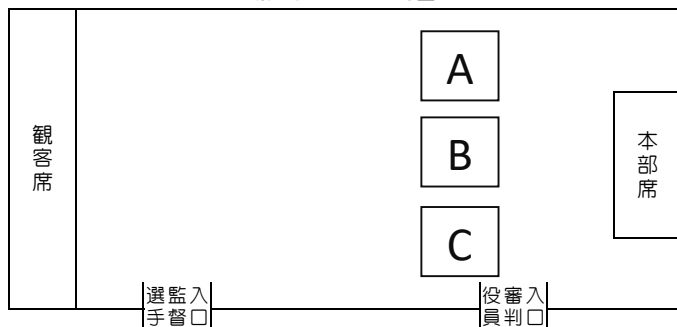

## 試合タイムテーブル

2021年10月23日(土)

※数字は試合番号です。進行状況次第でコートを変更する場合があります。

	時間	Aのコート	Bのコート	Cのコート
	8:00	高校生入場開始(8:00~会場準備) 高校保護者、監督入場開始(9:00~)		
高校男女組手 (○は試合数)	9:15	高校女子組手 1回戦 ⑨ 2回戦 ⑧ 3回戦 ④ 準決勝 ② 決勝 ①	高校男子組手 1回戦 ⑦ 2回戦 ⑧ 3回戦 ④ 4回戦 ② 準決勝 ① 決勝 ①	高校男子組手 1回戦 ⑦ 2回戦 ⑧ 3回戦 ④ 4回戦 ② 準決勝 ①
	10:50	中学形選手、選手、保護者入場開始(10:40~)		
中学男女形 高校男女形 (○は演武数)	11:00	高校女子形 ROUND1 G1 ⑨ G2 ⑧	高校男子形 ROUND1 G1 ①	高校男子形 ROUND1 G2 ⑩
	11:35	高校女子形 準決勝 G1 ④ G2 ④	中学1年男子形 ROUND1 G1 ⑦ G2 ⑥	中学2年男子形 ROUND1 G1 ⑧ G2 ⑧
	12:10	昼食		
	12:40	高校男子形 準決勝 G1 ④ G2 ④	中学1年女子形 準決勝 G1 ⑤ G2 ④	中学2年女子形 準決勝 G1 ④ G2 ④
	13:15	高校形 3位決定戦 女子 G1 ② G2 ② 男子 G1 ② G2 ②	中学1年男子形 準決勝 G1 ④ G2 ④	中学2年男子形 準決勝 G1 ④ G2 ④
	13:50	中学組手選手、選手、保護者入場開始(13:40~)		
	13:50	高校形 決勝 女子 G1 ② 男子 G1 ②	中学1年形 女子決勝 ⑥ 男子決勝 ⑥	中学2年形 女子決勝 ⑥ 男子決勝 ⑥
	14:30	中学1年女子組手 1回戦 ④ 2回戦 ④ 準決勝 ②	中学1年男子組手 1回戦 ⑩ 2回戦 ⑤ 3回戦 ④ 準決勝 ②	中学2年男子組手 1回戦 ⑩ 2回戦 ⑤ 3回戦 ④ 準決勝 ②
	15:10	中学2年女子組手 1回戦 ⑤ 2回戦 ④ 準決勝 ②	中学1年男子組手 敗者復活戦 3位決定戦	中学2年男子組手 敗者復活戦 3位決定戦
	15:45	中学1年女子組手 中学2年女子組手 敗者復活戦 3位決定戦		
16:30	中学女子組手決勝 1年 ① 2年 ②	中学1年男子組手 決勝 ①	中学2年男子組手 決勝 ①	
16:45				

会場見取図(コート配置図)