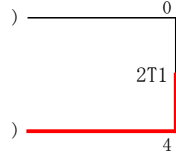

高校男子組手（初級）

SF

F

SF

1. 上西 一世

(札幌工業高校)

2. 篠崎 星也

(北海道札幌北高校)