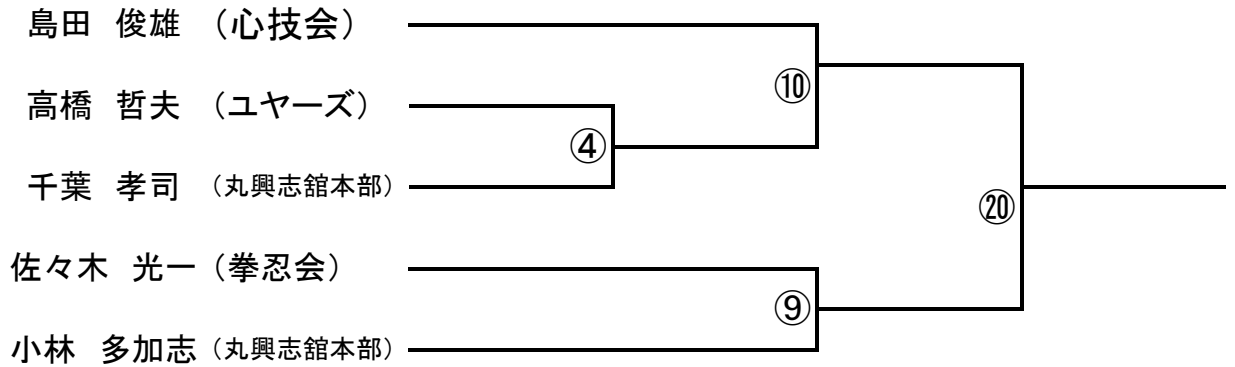

男子組手7部

女子組手1部

女子組手2部3部