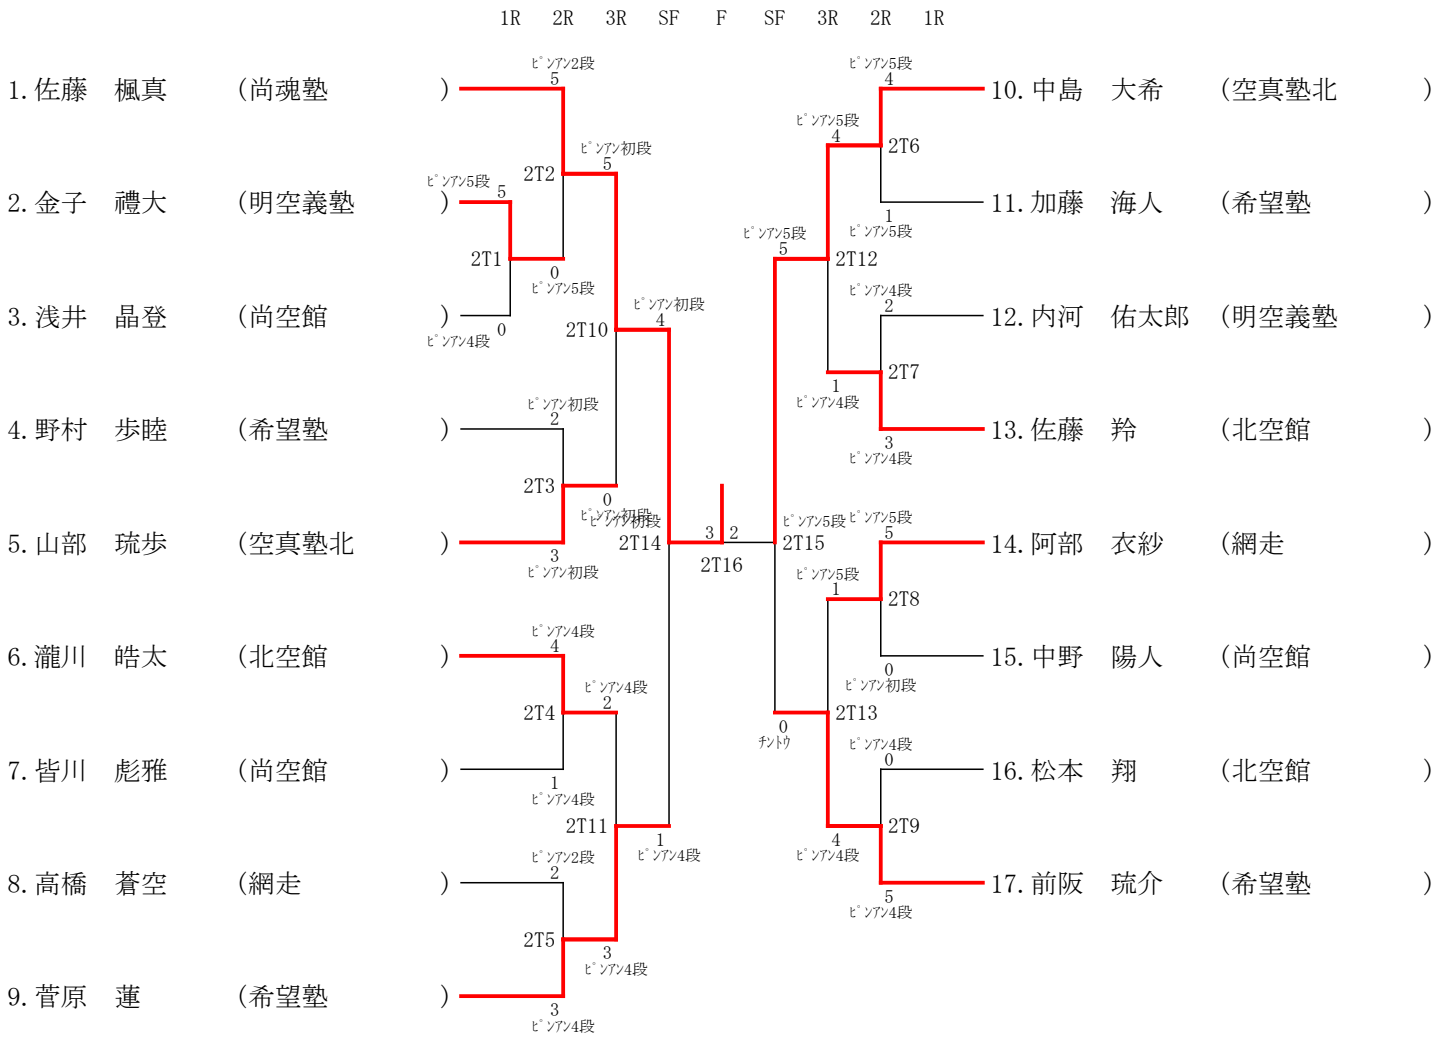

小学2年女子個人形

1R SF F SF 1R

小学4年男子個人形

小学5年女子個人形

第50回記念和道会北海道大会
 平成28年11月3日(祝・木)
 北海道科学大学 体育館

中学男子個人形

第50回記念和道会北海道大会
 平成28年11月3日（祝・木）
 北海道科学大学 体育館

高校男子個人形

第50回記念和道会北海道大会
 平成28年11月3日(祝・木)
 北海道科学大学 体育館

一般男子個人形

第50回記念和道会北海道大会
 平成28年11月3日（祝・木）
 北海道科学大学 体育館

一般高校女子個人形

第50回記念和道会北海道大会
 平成28年11月3日(祝・木)
 北海道科学大学 体育館