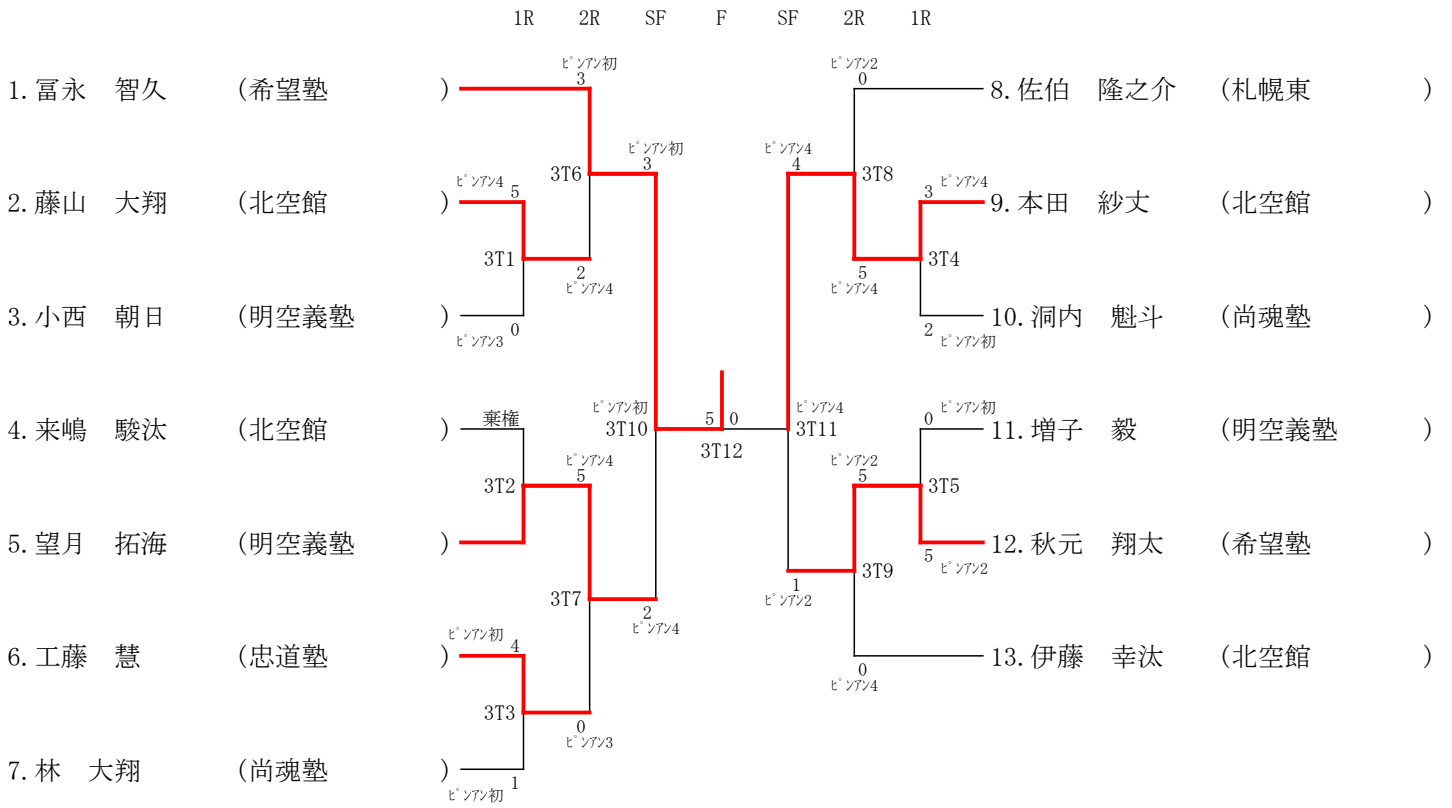

小学2年女子個人形

1R SF F SF 1R

小学4年男子個人形

小学5年女子個人形

第50回記念和道会北海道大会
 平成28年11月3日(祝・木)
 北海道科学大学 体育館

中学男子個人形

第50回記念和道会北海道大会
 平成28年11月3日（祝・木）
 北海道科学大学 体育館

高校男子個人形

第50回記念和道会北海道大会
 平成28年11月3日(祝・木)
 北海道科学大学 体育館

一般男子個人形

第50回記念和道会北海道大会
 平成28年11月3日（祝・木）
 北海道科学大学 体育館

一般高校女子個人形

第50回記念和道会北海道大会
 平成28年11月3日(祝・木)
 北海道科学大学 体育館