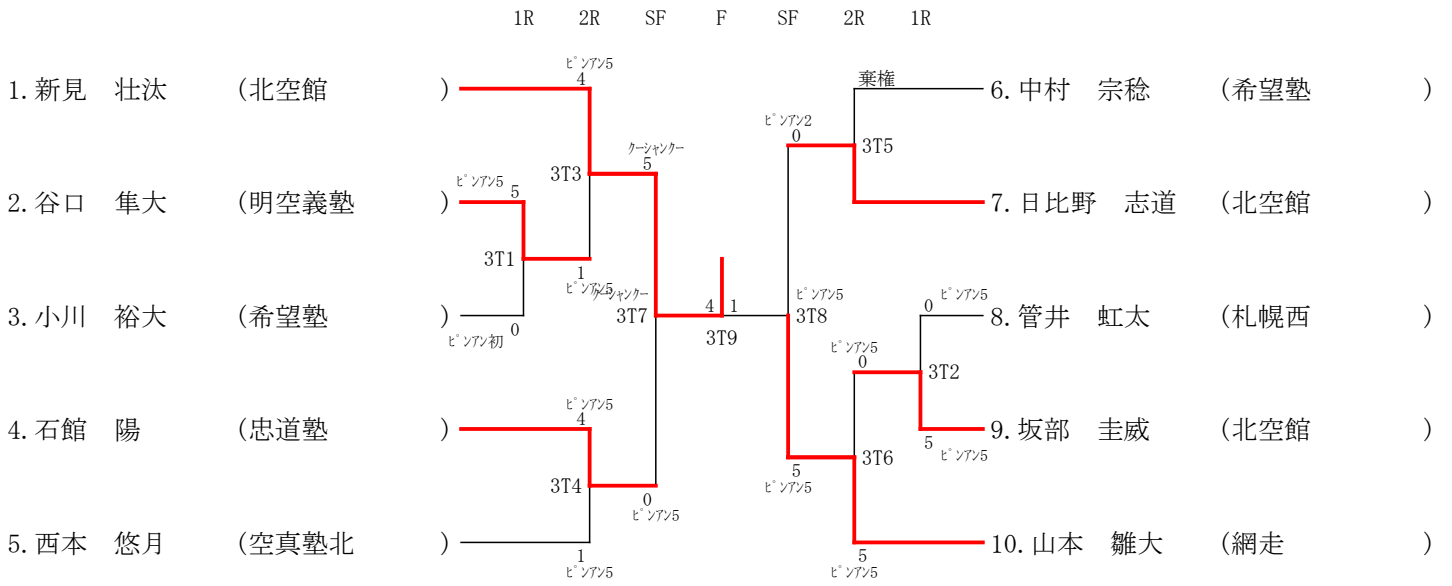

小学2年女子個人形

1R SF F SF 1R

小学4年男子個人形

小学5年女子個人形

第50回記念和道会北海道大会
 平成28年11月3日(祝・木)
 北海道科学大学 体育館

中学男子個人形

第50回記念和道会北海道大会
 平成28年11月3日（祝・木）
 北海道科学大学 体育館

高校男子個人形

第50回記念和道会北海道大会
 平成28年11月3日(祝・木)
 北海道科学大学 体育館

一般男子個人形

第50回記念和道会北海道大会
 平成28年11月3日（祝・木）
 北海道科学大学 体育館

一般高校女子個人形

第50回記念和道会北海道大会
 平成28年11月3日(祝・木)
 北海道科学大学 体育館