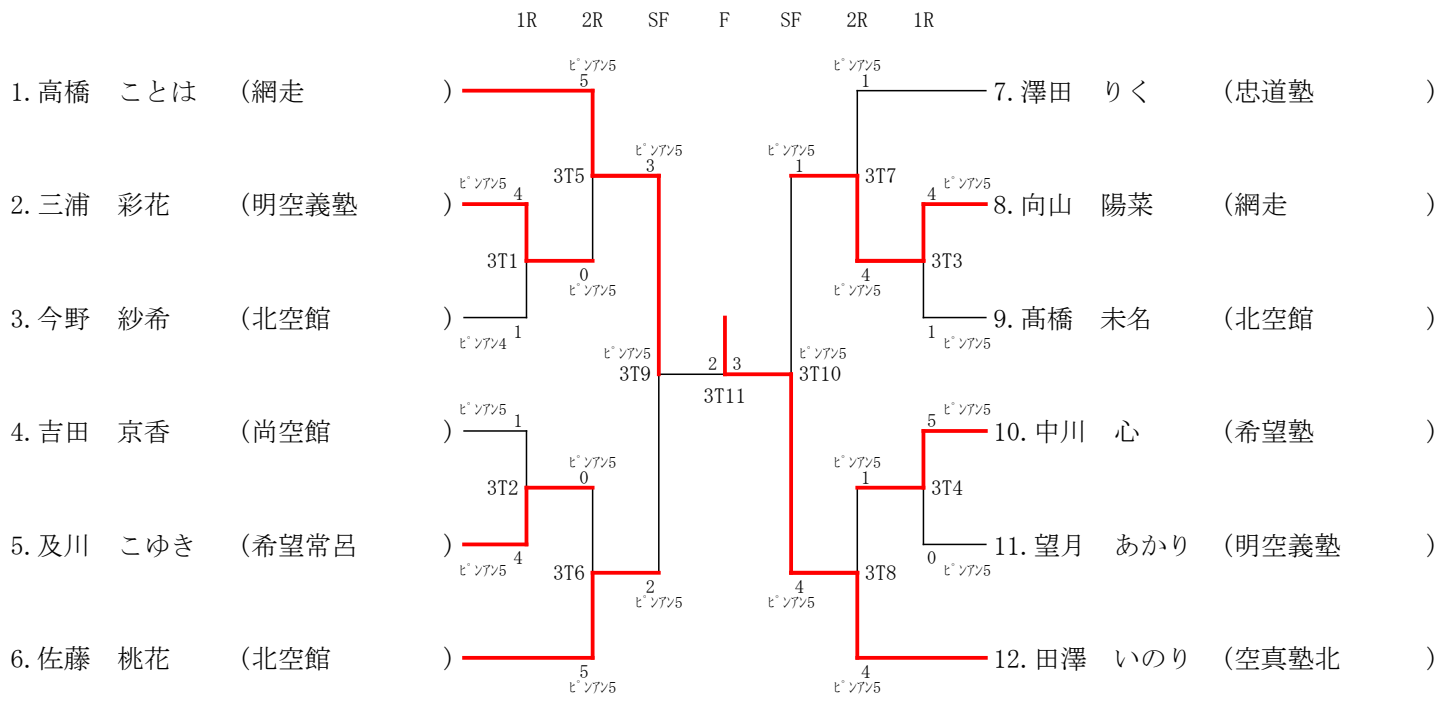

小学2年女子個人形

1R SF F SF 1R

小学4年男子個人形

小学5年女子個人形

第50回記念和道会北海道大会
 平成28年11月3日(祝・木)
 北海道科学大学 体育館

中学男子個人形

第50回記念和道会北海道大会
 平成28年11月3日（祝・木）
 北海道科学大学 体育館

高校男子個人形

第50回記念和道会北海道大会
 平成28年11月3日(祝・木)
 北海道科学大学 体育館

一般男子個人形

第50回記念和道会北海道大会
 平成28年11月3日（祝・木）
 北海道科学大学 体育館

一般高校女子個人形

第50回記念和道会北海道大会
 平成28年11月3日(祝・木)
 北海道科学大学 体育館