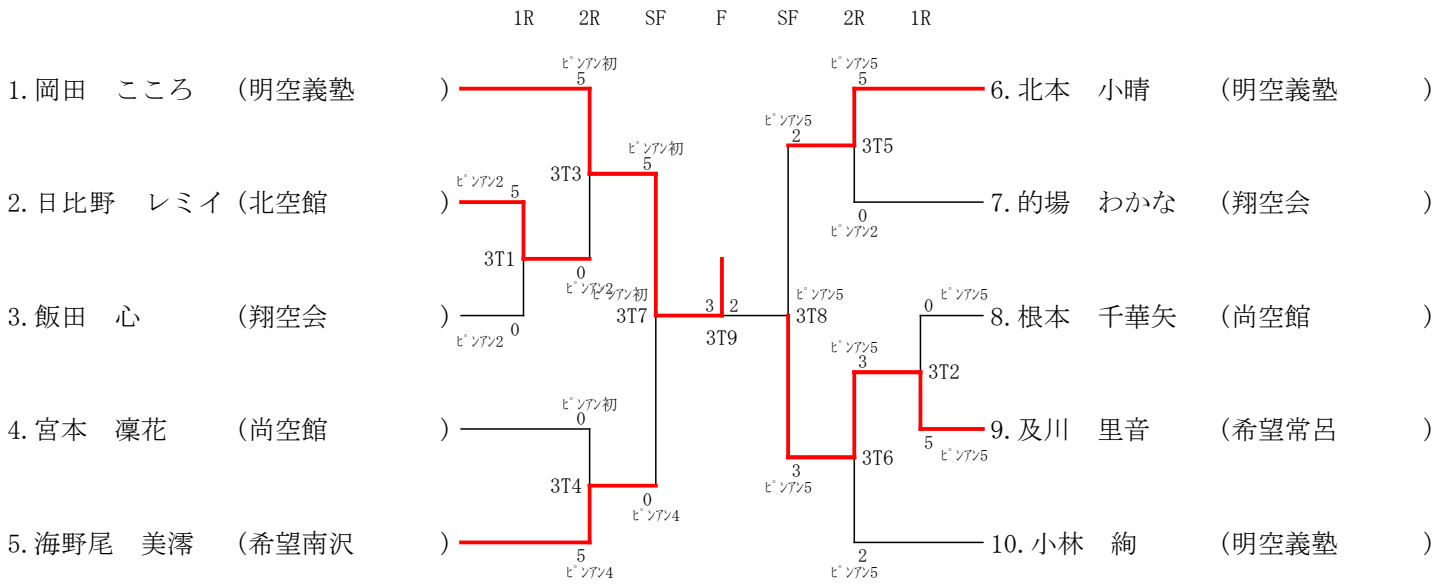

小学2年女子個人形

1R SF F SF 1R

小学4年男子個人形

小学5年女子個人形

第50回記念和道会北海道大会
 平成28年11月3日(祝・木)
 北海道科学大学 体育館

中学男子個人形

第50回記念和道会北海道大会
 平成28年11月3日（祝・木）
 北海道科学大学 体育館

高校男子個人形

第50回記念和道会北海道大会
 平成28年11月3日(祝・木)
 北海道科学大学 体育館

一般男子個人形

第50回記念和道会北海道大会
 平成28年11月3日（祝・木）
 北海道科学大学 体育館

一般高校女子個人形

第50回記念和道会北海道大会
 平成28年11月3日(祝・木)
 北海道科学大学 体育館