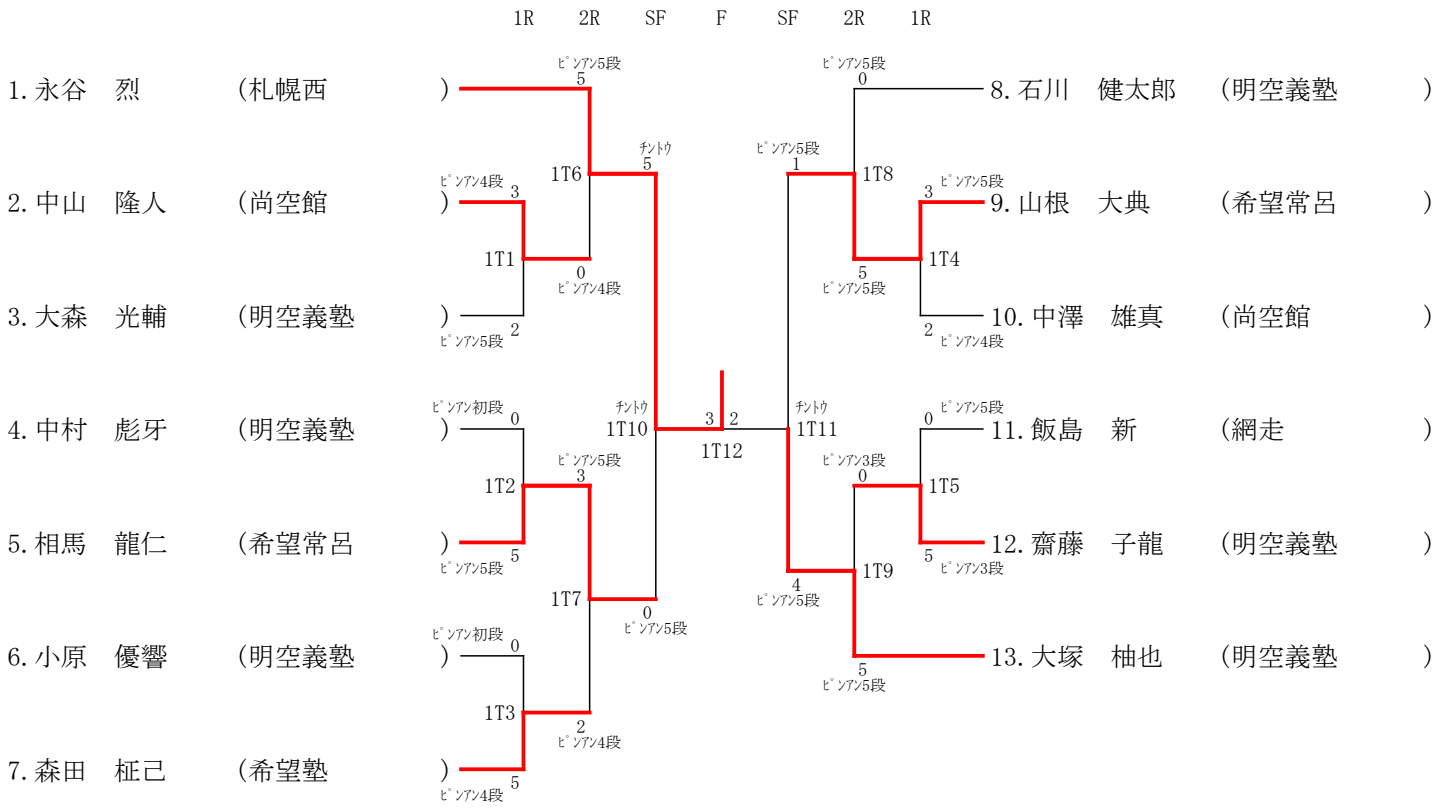

小学2年女子個人形

1R SF F SF 1R

小学4年男子個人形

小学5年女子個人形

第50回記念和道会北海道大会
 平成28年11月3日(祝・木)
 北海道科学大学 体育館

中学男子個人形

第50回記念和道会北海道大会
 平成28年11月3日（祝・木）
 北海道科学大学 体育館

高校男子個人形

第50回記念和道会北海道大会
 平成28年11月3日(祝・木)
 北海道科学大学 体育館

一般男子個人形

第50回記念和道会北海道大会
 平成28年11月3日（祝・木）
 北海道科学大学 体育館

一般高校女子個人形

第50回記念和道会北海道大会
 平成28年11月3日(祝・木)
 北海道科学大学 体育館