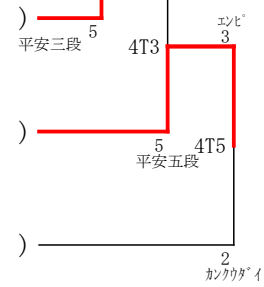

4年女子形(敗者復活戦)

1R 2R 3R 3rd 3R 2R 1R

2. 青沼 優璃 (王子製紙)

4. 井上 綾菜 (真統館)

8. 五十嵐 美羽 (明武会)

16. 田中 理子 (木村道場)

17. 齊藤 日奈里 (修道館)

19. 菅原 寧華 (清澄館)