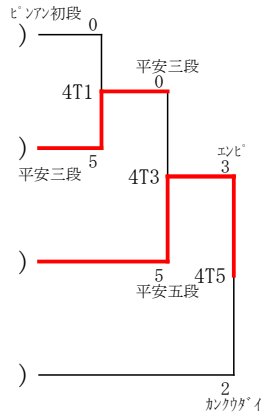

4年女子形(敗者復活戦)

1R 2R 3R 3rd 3R 2R 1R

2. 青沼 優璃 (王子製紙)

4. 井上 綾菜 (真統館)

8. 五十嵐 美羽 (明武会)

16. 田中 理子 (木村道場)

17. 齊藤 日奈里 (修道館)

19. 菅原 寧華 (清澄館)