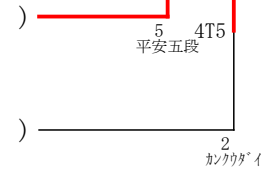

4年女子形(敗者復活戦)

1R 2R 3R 3rd 3R 2R 1R

2. 青沼 優璃 (王子製紙)

4. 井上 綾菜 (真統館)

8. 五十嵐 美羽 (明武会)

16. 田中 理子 (木村道場)

17. 齊藤 日奈里 (修道館)

19. 菅原 寧華 (清澄館)