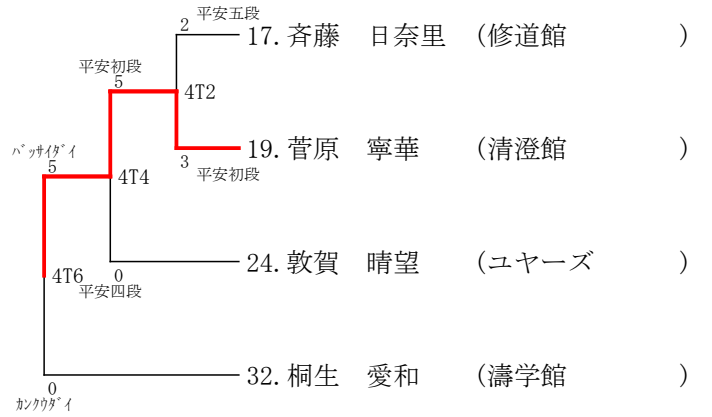

4年女子形(敗者復活戦)

1R 2R 3R 3rd 3R 2R 1R

2. 青沼 優璃 (王子製紙)

4. 井上 綾菜 (真統館)

8. 五十嵐 美羽 (明武会)

16. 田中 理子 (木村道場)

17. 齊藤 日奈里 (修道館)

19. 菅原 寧華 (清澄館)